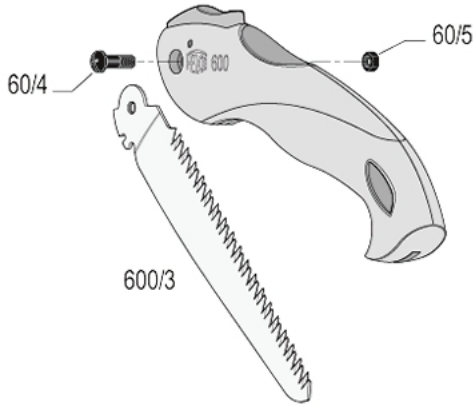

- **Zuverlässigkeit:** rostfreies, verchromtes Sägeblatt aus hochwertigem gehärteten Stahl / Impuls-Wärmebehandlung der Zahnspitzen / sauberer, präziser Schnitt / Teile austauschbar
- **Merkmale:** konische Form des Sägeblattes für ein Schneiden ohne Verkleben / die Form und Stellung der Zähne verhindern ein Verkrusten des Sägeblattes / Wartungsfrei
- **Ergonomie:** komfortabler, rutschfester Griff

Unsere Empfehlung (1★: Empfohlen, 2★: Sehr empfohlen, 3★: Beste Wahl)

Weinbau	★★★
Obstbau	★★★
Gartenbau	★★★
Gärten und Parks	★★★
Baumschule	★★★
Kleine Hände	★★★
Grosse Hände	★★★
Linkshänder	★★★

Zubehör

FELCO 300

Leseschere

Für einen präzisen Schnitt

FELCO 310

Leseschere

Für die Traubenlese

FELCO 980

Unterhaltsprodukt

Spray

Ersatzteile

	REF.	Bezeichnung	Teile	UCC-Strichcode
	600/3	Blatt	1x 600/3	 7 83929 40064 8
	60/4	Schraube	1x 60/4	
	60/5	Mutter	1x 60/5	

Teile auswechseln

Austausch des Sägeblattes

Wenn das Werkzeug nicht mehr gut schneidet, sollte es ausgewechselt werden.