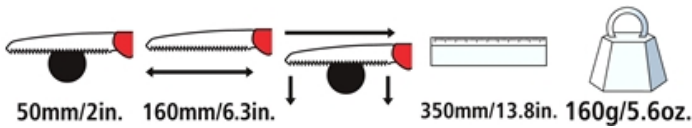

FELCO 600 Classic

Säge mit ziehendem Schnitt - Klappbare Säge mit ziehendem Schnitt - Sägeblatt 16 cm

Designed in Switzerland by FELCO, Made in South Korea, Guaranteed FELCO Quality, PATENT NO: US D500,240 S

- **Zuverlässigkeit:** rostfreies, verchromtes Sägeblatt aus hochwertigem gehärteten Stahl / Impuls-Wärmebehandlung der Zahnspitzen / sauberer, präziser Schnitt / Teile austauschbar
- **Merkmale:** konische Form des Sägeblattes für ein Schneiden ohne Verkleben / die Form und Stellung der Zähne verhindern ein Verkrusten des Sägeblattes / Wartungsfrei
- **Ergonomie:** komfortabler, rutschfester Griff